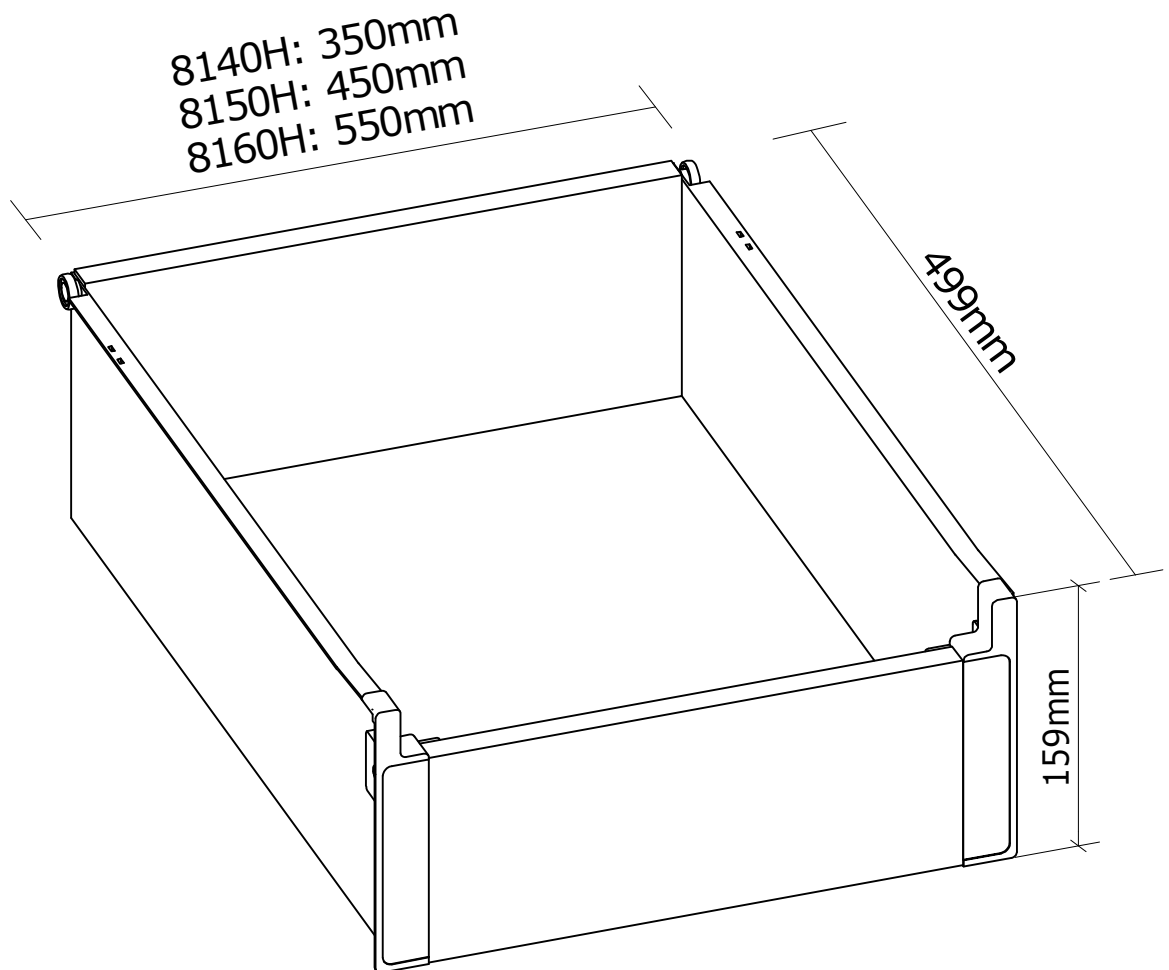

Høj Bakkeskuffe:

8140MH
8150MH
8160MH

D x1

497 x 150 x 32mm

E x1

8140H: 336 x 482 x 16mm
8150H: 436 x 482 x 16mm
8160H: 536 x 482 x 16mm

C x1

497 x 150 x 32mm

1 x1

159 x 38 x 30mm

2 x1

159 x 38 x 30mm

A x1

8140H: 336 x 125 x 16mm
8150H: 436 x 125 x 16mm
8160H: 536 x 125 x 16mm

B x1

8140H: 303 x 135 x 16mm
8150H: 403 x 135 x 16mm
8160H: 503 x 135 x 16mm

3 x16

3,5 x 15mm

4 x4

6,1 x 13mm

5 x1

500 x 22 x 9mm

6 x1

500 x 22 x 9mm