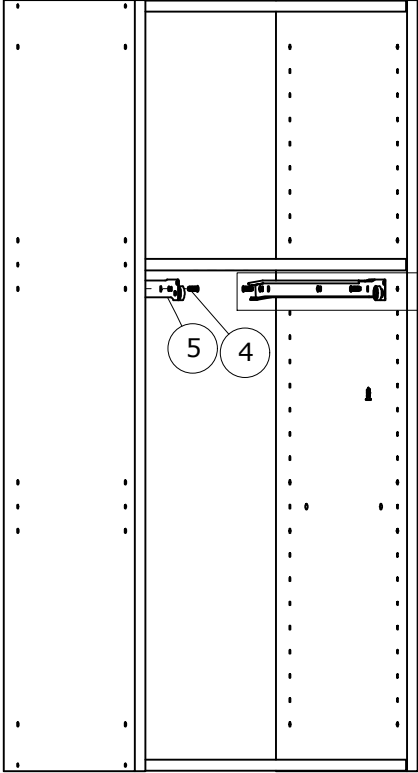

Høj Bakkeskuffe:

8140MH
8150MH
8160MH

D x1

497 x 150 x 32mm

E x1

8140H: 336 x 482 x 16mm
8150H: 436 x 482 x 16mm
8160H: 536 x 482 x 16mm

C x1

497 x 150 x 32mm

1 x1

159 x 38 x 30mm

2 x1

159 x 38 x 30mm

A x1

8140H: 336 x 125 x 16mm
8150H: 436 x 125 x 16mm
8160H: 536 x 125 x 16mm

B x1

8140H: 303 x 135 x 16mm
8150H: 403 x 135 x 16mm
8160H: 503 x 135 x 16mm

3 x16

3,5 x 15mm

4 x4

6,1 x 13mm

5 x1

500 x 22 x 9mm

6 x1

500 x 22 x 9mm

1

2

3

3

4

5

6

7