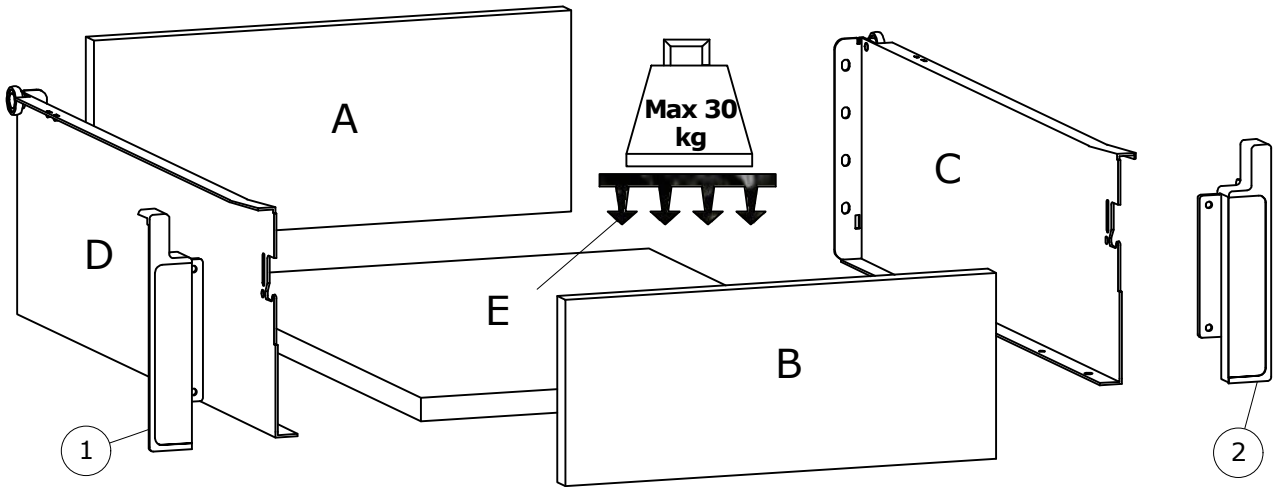

Høj Bakkeskuffe:

8140MH
8150MH
8160MH

D x1

497 x 150 x 32mm

E x1

8140H: 336 x 482 x 16mm
8150H: 436 x 482 x 16mm
8160H: 536 x 482 x 16mm

C x1

497 x 150 x 32mm

1 x1

159 x 38 x 30mm

2 x1

159 x 38 x 30mm

A x1

8140H: 336 x 125 x 16mm
8150H: 436 x 125 x 16mm
8160H: 536 x 125 x 16mm

B x1

8140H: 303 x 135 x 16mm
8150H: 403 x 135 x 16mm
8160H: 503 x 135 x 16mm